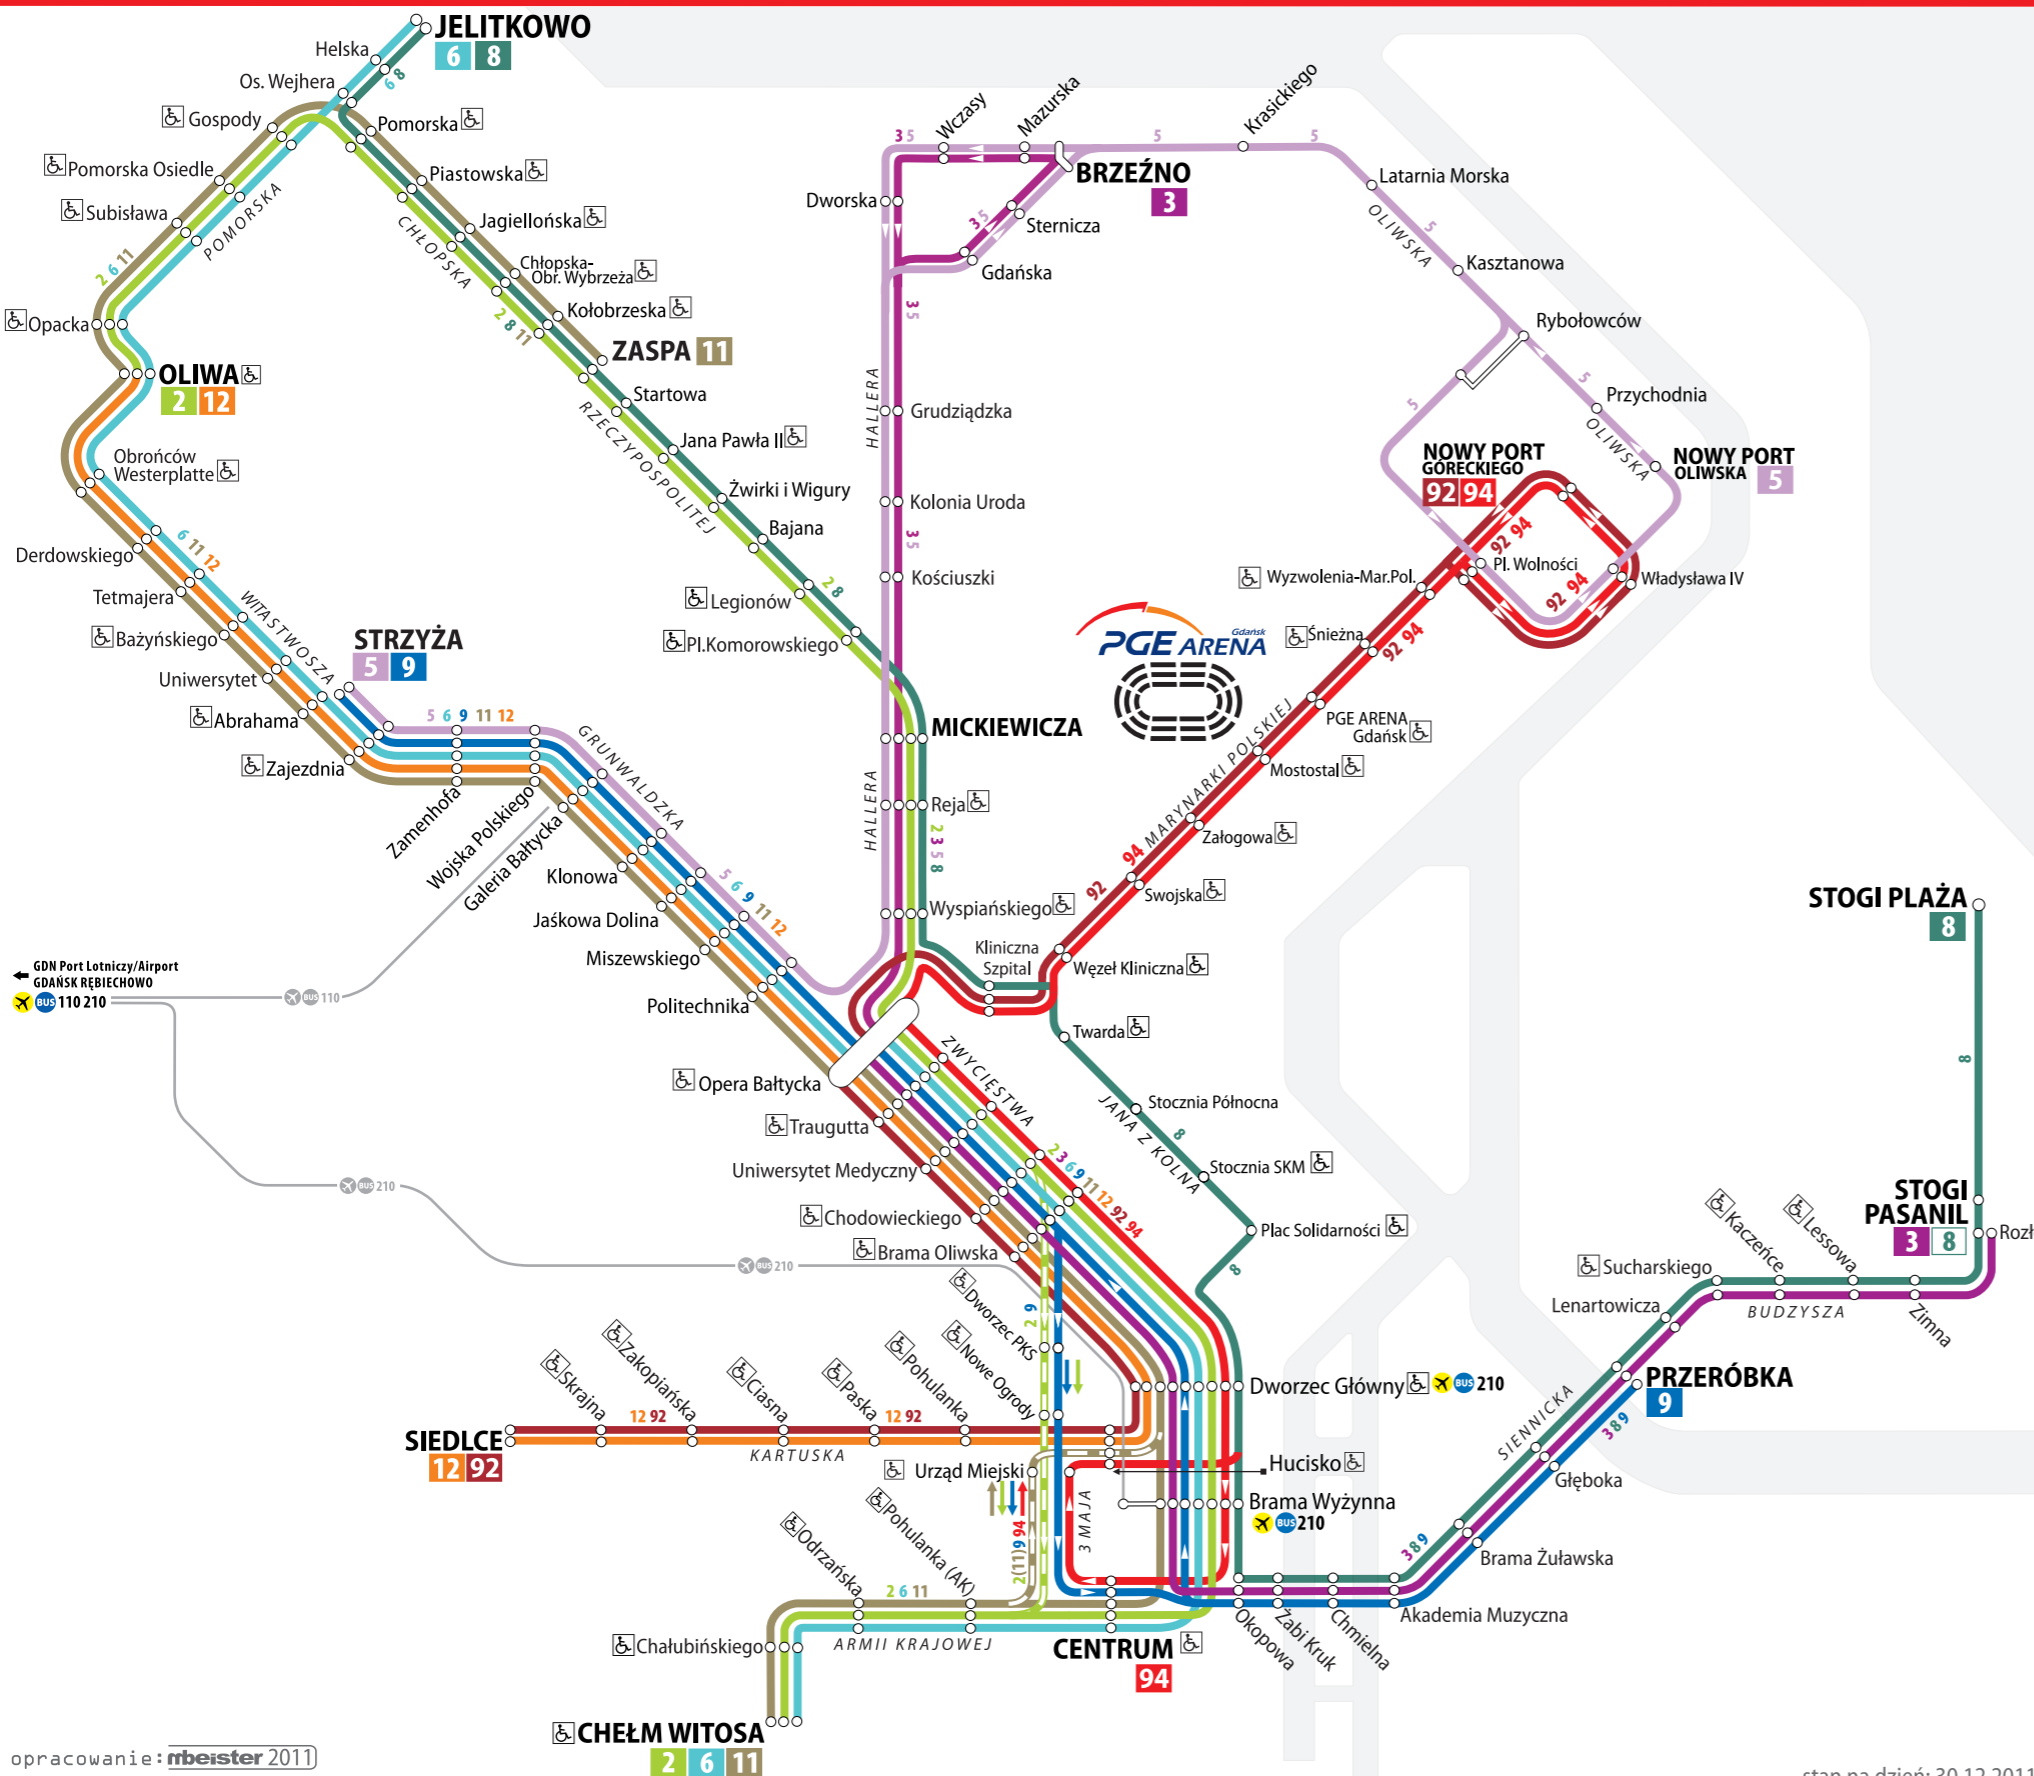

! REMONTOWY SCHEMAT LINII TRAMWAJOWYCH !

opracowanie: **mbeister** 2011
 AKTUALIZACJA: **JBIELECKA**

stan na dzień: 30.12.2011 r.

LINIE ZAWIESZONE

- 4** Zaspas - Legionów - Hallera - Młyniska - Letnica - Nowy Port (Wolności)
- 7** Chełm Witosas - Centrum - Dworzec Gł. - Jana z Kolna - Marynarki Polskiej - Letnica - Nowy Port
- 10** Siedlce - Kartuska - Dworzec Gł. - Jana z Kolna - Marynarki Polskiej - Letnica - Nowy Port
- BUS T3** Mickiewicza - Hallera - Dworska - PCK - Brzeźno (Walczyńch)
- BUS T5** Mickiewicza - Hallera - PCK - Gdańska - Krasickiego - Oliwska - Nowy Port

LINIE O ZMIENIONEJ TRASIE

- 2** Chełm Witosas - Centrum - Dworzec Gł. - Opera - Hallera - Zaspas - Przymorze - Oliwa
(wybrane kursy w kierunku Chełmu przez Dworzec PKS - 3 Maja!)
- 5** Strzyżas - Grunwaldzka - Wrzeszcz - Hallera - Brzeźno - Nowy Port
- 11** Chełm Witosas - Centrum - Dworzec Gł. - Zwycięstwa - Opera - Wrzeszcz - Grunwaldzka
 Wita Stwoszas - Oliwa - Pomorska - Chłopska - Zaspas
(wybrane kursy w kierunku Zaspas przez Urząd Miejski - Hucisko!)
- 12** Siedlce - Kartuska - Dworzec Gł. - Zwycięstwa - Wrzeszcz - Grunwaldzka - Wita Stwoszas - Oliwa

LINIE NA STAŁEJ TRASIE

- 3** Brzeźno - Hallera - Opera - Dworzec Główny - Przeróbka - Stogi Pasanil
- 6** Jelitkowo - Oliwa - Wrzeszcz - Opera - Dworzec Główny - Chełm Witosas
- 8** Jelitkowo - Przymorze - Zaspas - Hallera - Kliniczna - Jana z Kolna - Śródmieście - Przeróbka - Stogi Plaża
- 9** Strzyżas - Wrzeszcz - Grunwaldzka - Opera - Zwycięstwa - 3 Maja - Centrum (powrót przez Dworzec Gł.)
 Podwałe Przedmiejskie - Siennicka - Przeróbka

LINIE TYMCZASOWE

- 92** Siedlce - Kartuska - Dworzec Gł. - Zwycięstwa - Kliniczna - Marynarki Polskiej - Nowy Port
- 94** Nowy Port - Marynarki Polskiej - Kliniczna - Opera - Zwycięstwa - Dworzec Gł. - Centrum
 (powrót przez 3 Maja - Urząd Miejski - Hucisko)