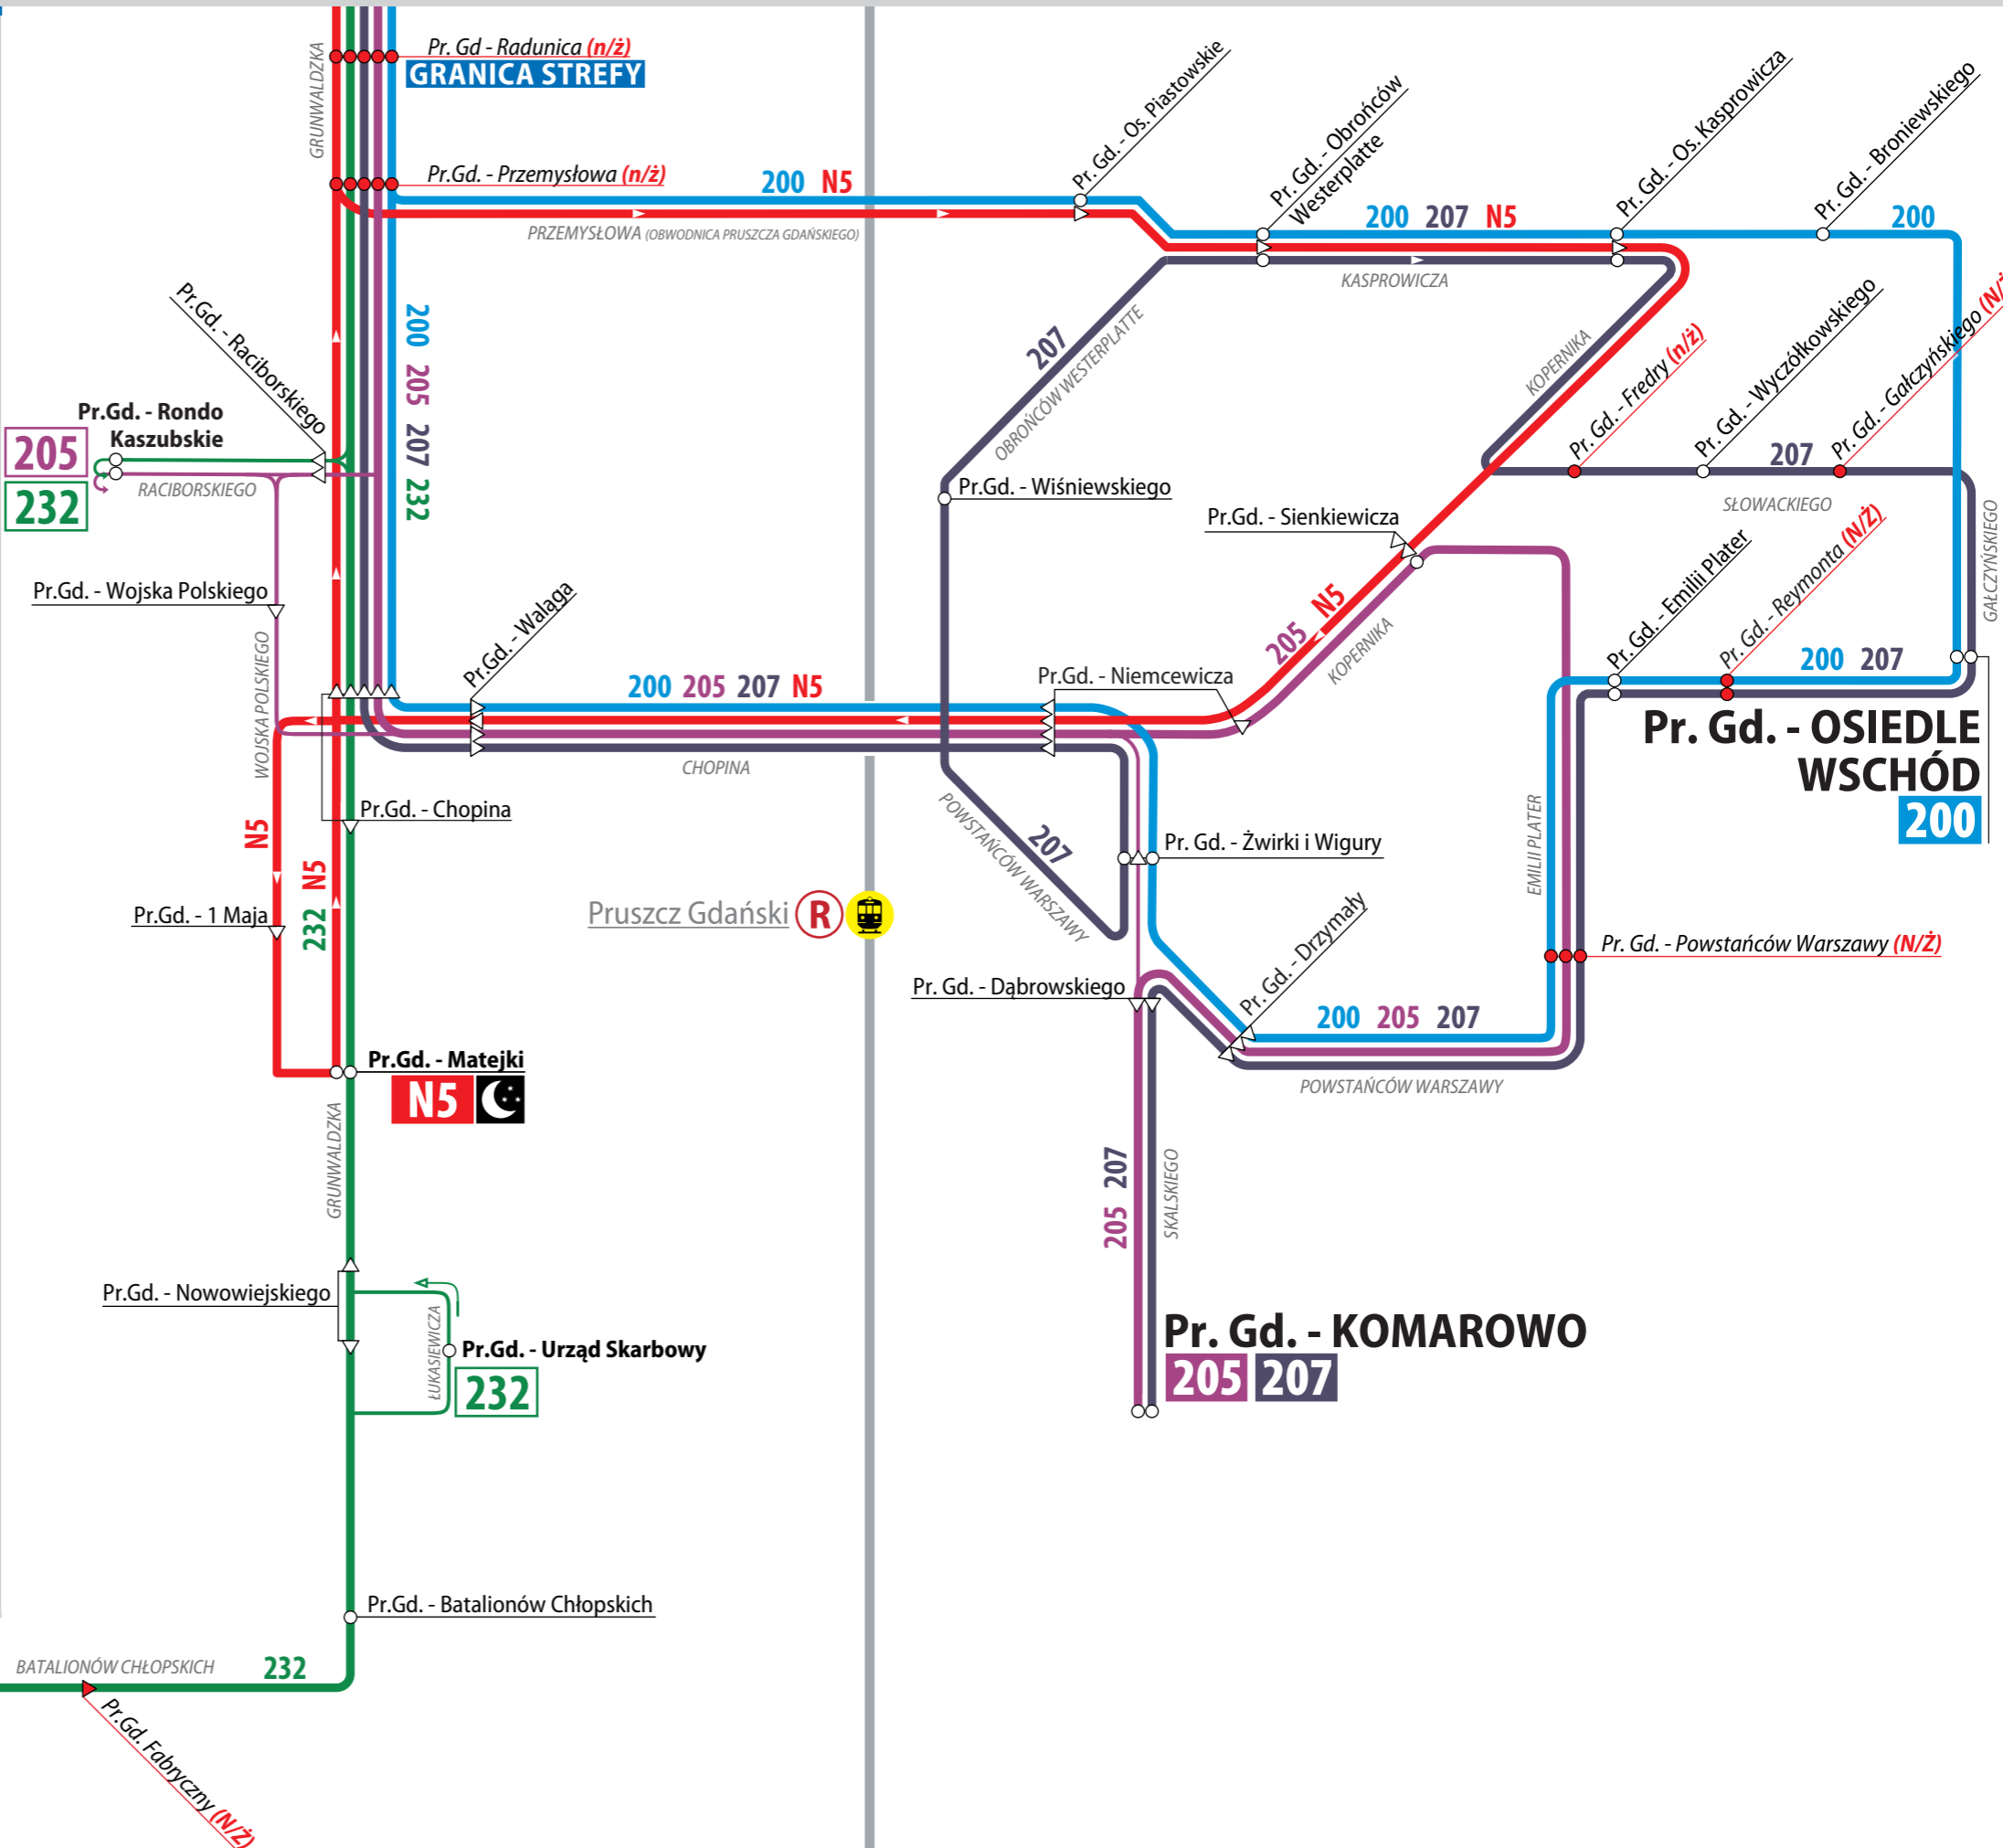

232 Dworzec Główny - Orunia - Lipce - Św. Wojciech - PRUSZCZ GDAŃSKI: Grunwaldzka - *(w dni wolne wybrane kursy: Raciborskiego - Rondo Kaszubskie - Grunwaldzka)* - Grunwaldzka *(wybrane kursy: Urząd Skarbowy)* - Zastawna - **CER**

N5 Dworzec Główny - Orunia - Lipce - Św. Wojciech - PRUSZCZ GDAŃSKI: Grunwaldzka - Przemysłowa - PCK - Obrońców Westerplatte - Kasprowiczka - Kopernika - Chopina - Wojska Polskiego - 1 Maja - **Matejki** - Grunwaldzka... i dalej w kierunku Gdańska. *Na linii nocnej wszystkie przystanki mają status "na żądanie" za wyjątkiem przystanków końcowych i początkowych oraz przystanków: Dworzec Główny i Brama Wyżynna.*

Kursy wykonywane na terenie Pruszcza Gdańskiego oznaczone podkreśleniem.

wszystkie linie autobusowe ZTM Gdańsk obsługiwane są przez pojazdy niskopodłogowe.

Legenda

- **200** linia autobusowa z przystankami i oznaczeniem
- **207** przystanek obsługiwany przez daną linię w jednym kierunku
- **207** przystanek **na żądanie**
- **232** wybrane kursy wykonywane tzw. zajazdem
- **232** przystanek obsługiwany tzw. zajazdem
- oznaczenie linii nocnych
- stacje i przystanki kolejowe, obsługiwane przez :
  - kolej regionalną

Kontakt

Zarząd Transportu Miejskiego w Gdańsku
www.ztm.gda.pl
ul. Na Stoku 49 Tel.: 58 309-13-23
80-874 Gdańsk Fax: 58 309-13-23 wew. 402

Pr. Gd. - CER
232